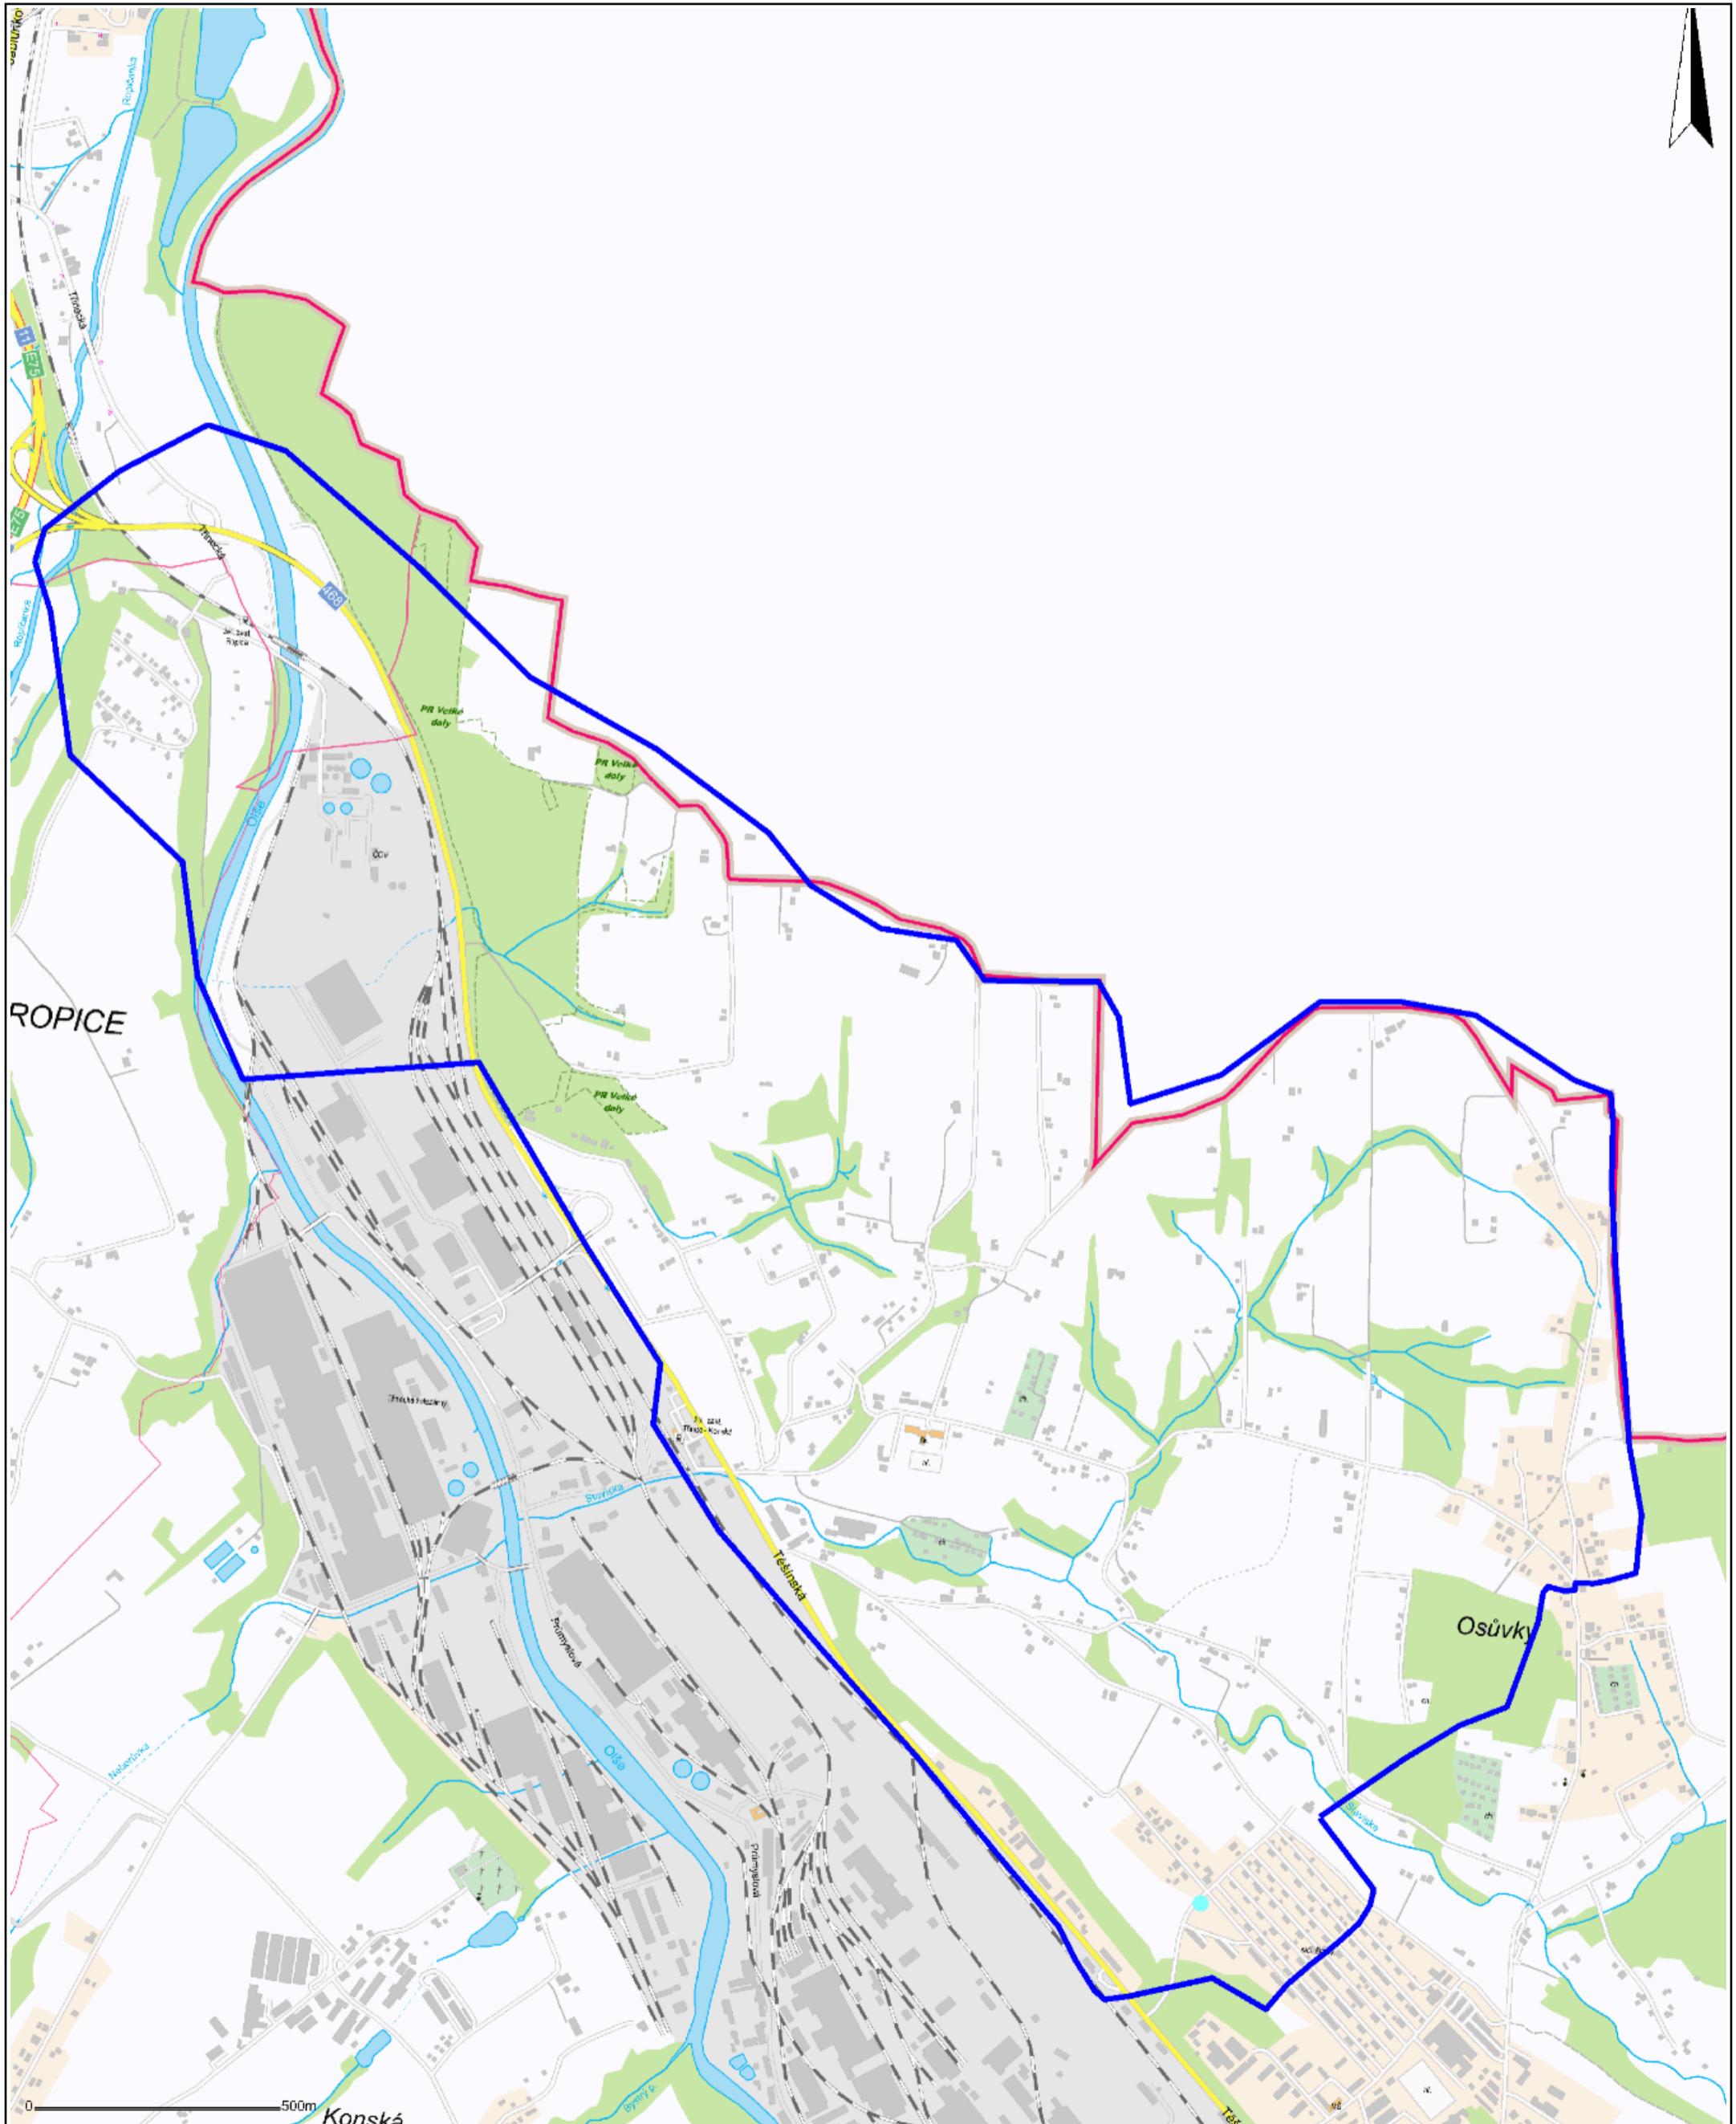

Obec: Tinec - Konská, Osůvky, Ropice

Plánované vypínání elektrické energie

Termín: 5. a 12. srpna 2015, čas: 7:30-16:30 hod., Vymezeno modrá čára

Zakresleno orientačně