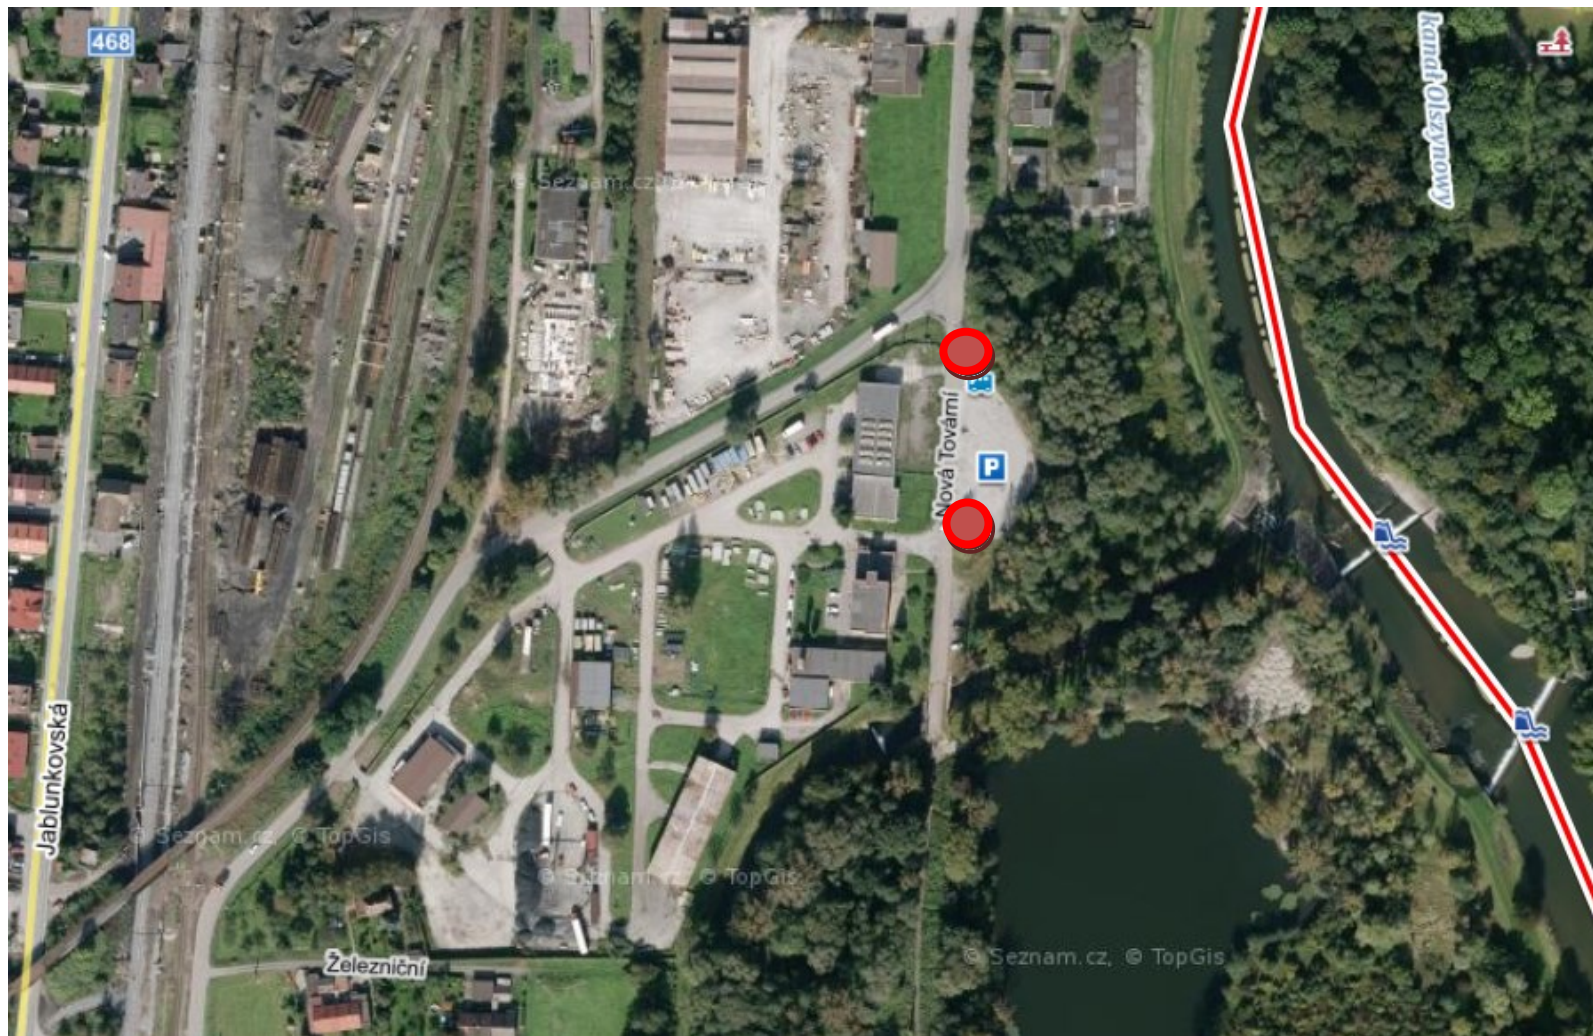

### Charitativní běh Těšínská osmička NADACE AGEL

- omezení obecného užívání úplnou uzavírkou v k. ú. Kanská, obec Třinec
- 09.06.2019 od 10:45 h do 11:30 h

 Týden před uzavírkou: B28 + E13 (9.6., 6 h – 18 h, Mimo BUS), v den uzavírky: B1 + E13 (Mimo BUS)