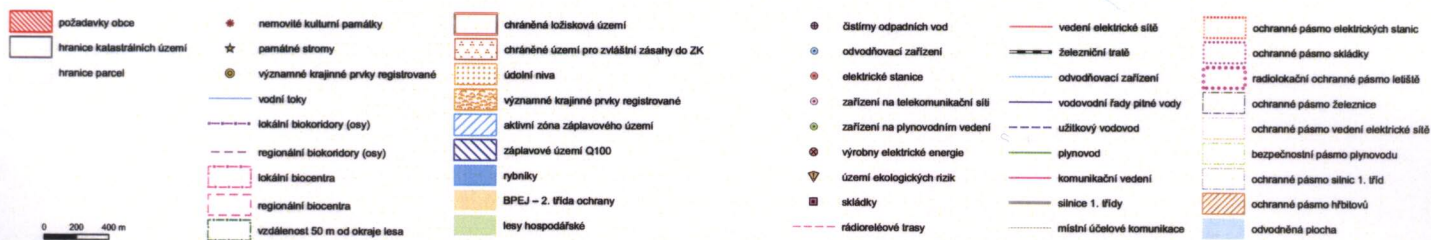

NÁVRH ZADÁNÍ ÚZEMNÍHO PLÁNU ROPICE

0 200 400 m